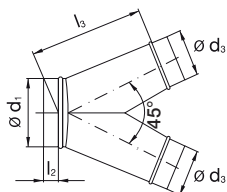

## KKS 45° – kalhotový kus

Na vyžádání:  
úhel rozevření 30°, 60° nebo 90°  
s přírubami

Objednávání  
d<sub>1</sub> = 160 mm, d<sub>3</sub> = 125 mm  
„KKS 45° 160/125 – kalhotový kus“

Nad Ø 500 lze zhotovit pouze po předchozí konzultaci s výrobcem. Uvedené hmotnosti jsou pouze orientační.

d <sub>1</sub> [mm]	125	140	150	160	180	200	224	250	280	315	355	400	450	500	560	630	710	800
d <sub>3</sub> [mm]	90	100	150	112	125	140	160	180	200	224	250	280	315	355	400	450	500	560
l <sub>2</sub> [mm]	40	40	40	40	40	40	40	60-40	60-40	60-40	80-60	80-60	80-60	80	80	100-80	100-80	100-80
l <sub>3</sub> [mm]	170	185	190	195	215	230	255	280	310	335	365	400	430	490	550	610	670	740
m [kg]	1,1	1,3	1,4	1,5	1,7	1,9	2,2	3,0	3,5	4,2	5,2	6,1	7,2	10,6	12,5	15,6	18,7	22,7