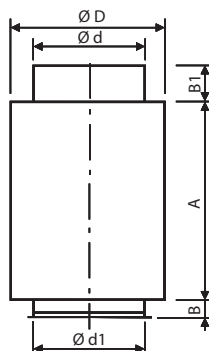

Příslušenství

■ **MAA-CTB – tlumič hluku pro ventilátory CTB**

- plášť tlumiče je z galvanizovaného plechu
- umožňuje dosáhnout značných útlumů hluku
- tlaková ztráta tlumiče se uvažuje ve výši 2 násobku tlakové ztráty hladkého potrubí
- určený pro střešní ventilátory CTB a CTB Ecowatt

Typ	Ø d [mm]	Ø d1 [mm]	Ø D [mm]	A [mm]	B [mm]	B1 [mm]	útlum dB ve frekvenčním pásmu [Hz]						
							125	250	500	1000	2000	4000	8000
MAA-CTB 400/160	163	160	260	480	60	110	2	6	9	15	18	15	2
MAA-CTB 500/200	203	200	315	480	60	110	2	5	10	16	14	11	7
MAA-CTB 800/250	253	250	355	480	60	110	0	5	10	13	12	10	8
MAA-CTB 1300/315*	318	315	355	480	60	110	na dotaz						

* MAA-CTB 1300/315 je tlumič s kulisou

Poznámka: průměr d1 je s přírubou (dle ON 12 0517)