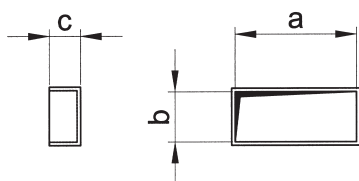

## EDP-S-110x50/200, EDP-S-200x50/200

- spojka vnější na plochý kanál

Typ	a	b	c
EDP-S-110x50/200	110	50	200
EDP-S-200x50/200	200	50	200

## EDP-SV-110x50/200, EDP-SV-200x50/200

- spojka pro tvarovky

Typ	a	b	c
EDP-SV-110x50/200	110	50	200
EDP-SV-200x50/200	200	50	200

## EDP-Z-110x50, EDP-Z-200x50

- záslepka na plochý kanál

Typ	a	b	c
EDP-Z-110x50	110	50	22
EDP-Z-200x50	200	50	22