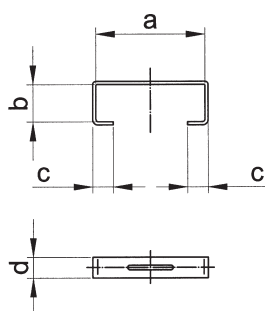

## EDP-S-110x50/200, EDP-S-200x50/200

- spojka vnější na plochý kanál

Typ	a	b	c
EDP-S-110x50/200	110	50	200
EDP-S-200x50/200	200	50	200

## EDP-SV-110x50/200, EDP-SV-200x50/200

- spojka pro tvarovky

Typ	a	b	c
EDP-SV-110x50/200	110	50	200
EDP-SV-200x50/200	200	50	200

## EDP-Z-110x50, EDP-Z-200x50

- záslepka na plochý kanál

Typ	a	b	c
EDP-Z-110x50	110	50	22
EDP-Z-200x50	200	50	22

## EDP-MD-110x50, EDP-MD-200x50

- montážní držák kanálu

Typ	a	b	c	d
EDP-MD-110x50	110	50	25	31
EDP-MD-200x50	200	50	25	31