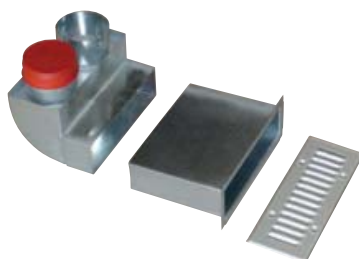

System pro rozvod vzduchu kruhový, 75 mm

EDF-SK-BOX-2x75

- stěnový (stropní) box (SK stěnové koleno), s teleskopem, stěnová mřížka a záslepky nejsou součástí dodávky (na objednávku)

EDF-SK-BOX-1x75

- stěnový (stropní) box (SK stěnové koleno), s teleskopem, stěnová mřížka a záslepky nejsou součástí dodávky (na objednávku)

EDF-SR-BOX-2x75

- stěnový/stropní box rovný průchozí (SR stěnový rovný), stěnová mřížka a záslepky nejsou součástí dodávky (na objednávku)

EDF-Teleskop-SR-BOX-2x75

- délka prodlužovacího dílu je 150mm, nutno upravit podle konkrétních podmínek

EDF-SVA-250x90 (hliník), EDF-SVZ-250x90 (pozink)

! Jiné barevné odstíny v závislosti na množství po dohodě s výrobcem.

- stěnová/stropní výústka (SVA stěnová výúst' Al, SVZ pozink), k boxům SK, SR

EDF-SVB-250x90 (bílá), EDF-SVH-250x90 (hnědá), EDF-SVN-250x90 (nerez)

- stěnová/stropní výústka (SVB stěnová výúst' bílá, SVH hnědá a SVN nerez) k boxům SK, SR