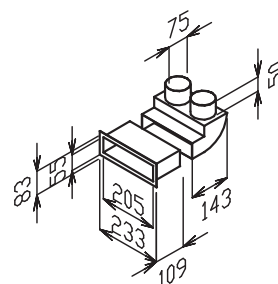

System pro rozvod vzduchu kruhový, 75 mm

EDF-SK-BOX-2x75

- stěnový (stropní) box (SK stěnové koleno), s teleskopem, stěnová mřížka a záslepky nejsou součástí dodávky (na objednávku)

EDF-SK-BOX-1x75

- stěnový (stropní) box (SK stěnové koleno), s teleskopem, stěnová mřížka a záslepky nejsou součástí dodávky (na objednávku)

EDF-SR-BOX-2x75

- stěnový/stropní box rovný průchozí (SR stěnový rovný), stěnová mřížka a záslepky nejsou součástí dodávky (na objednávku)

EDF-Teleskop-SR-BOX-2x75

- délka prodlužovacího dílu je 150mm, nutno upravit podle konkrétních podmínek