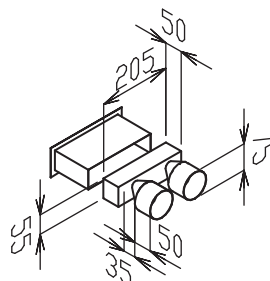

System pro rozvod vzduchu kruhový, 75 mm

EDF-SK-BOX-2x75

- stěnový (stropní) box (SK stěnové koleno), s teleskopem, stěnová mřížka a záslepky nejsou součástí dodávky (na objednávku)

EDF-SK-BOX-1x75

- stěnový (stropní) box (SK stěnové koleno), s teleskopem, stěnová mřížka a záslepky nejsou součástí dodávky (na objednávku)

EDF-SR-BOX-2x75

- stěnový/stropní box rovný průchozí (SR stěnový rovný), stěnová mřížka a záslepky nejsou součástí dodávky (na objednávku)

EDF-Teleskop-SR-BOX-2x75

- délka prodlužovacího dílu je 150mm, nutno upravit podle konkrétních podmínek