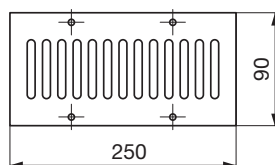

EDF-SVB-250x90 (bílá), EDF-SVH-250x90 (hnědá), EDF-SVN-250x90 (nerez)

- stěnová/stropní výústka (SVB stěnová výúst' bílá, SVH hnědá a SVN nerez) k boxům SK, SR