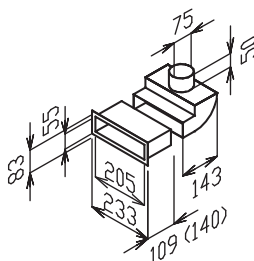

System pro rozvod vzduchu kruhový, 75 mm

EDF-SK-BOX-2x75

- stěnový (stropní) box (SK stěnové koleno), s teleskopem, stěnová mřížka a záslepky nejsou součástí dodávky (na objednávku)

EDF-SK-BOX-1x75

- stěnový (stropní) box (SK stěnové koleno), s teleskopem, stěnová mřížka a záslepky nejsou součástí dodávky (na objednávku)

EDF-SR-BOX-2x75

- stěnový/stropní box rovný průchozí (SR stěnový rovný), stěnová mřížka a záslepky nejsou součástí dodávky (na objednávku)

EDF-Teleskop-SR-BOX-2x75

- délka prodlužovacího dílu je 150mm, nutno upravit podle konkrétních podmínek