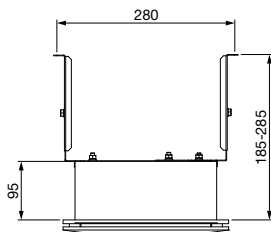

SILENT ECO-U KP – montážní konzola

12

Montážní konzola pro upevnění do snížených podhledů.

- snadná instalace
- nastavitelná výška instalace 185-285 mm
- materiál pozink
- pro SILENT ECO U, SILENT ECO U GL