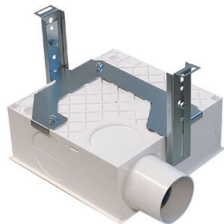

SILENT ECO-U KP – montážní konzola

12

Montážní konzola pro upevnění do snížených podhledů.

- snadná instalace
- nastavitelná výška instalace 185-285 mm
- materiál pozink
- pro SILENT ECO U, SILENT ECO U GL

NRS – časové relé

Integrované časové relé s pevnou dobou rozběhu a doběhu.

- maximální proud 0,8 A
- příkon 160 W
- maximální provozní teplota +60 °C
- zpoždění 1 minuta
- doběh 7 minut

NRS/E – časové relé

Integrované časové relé s nastavitelnou dobou rozběhu a doběhu.

- maximální proud 0,8 A
- příkon 160 W
- maximální provozní teplota +60 °C
- zpoždění 0-3 minuty
- doběh 1-20 minut